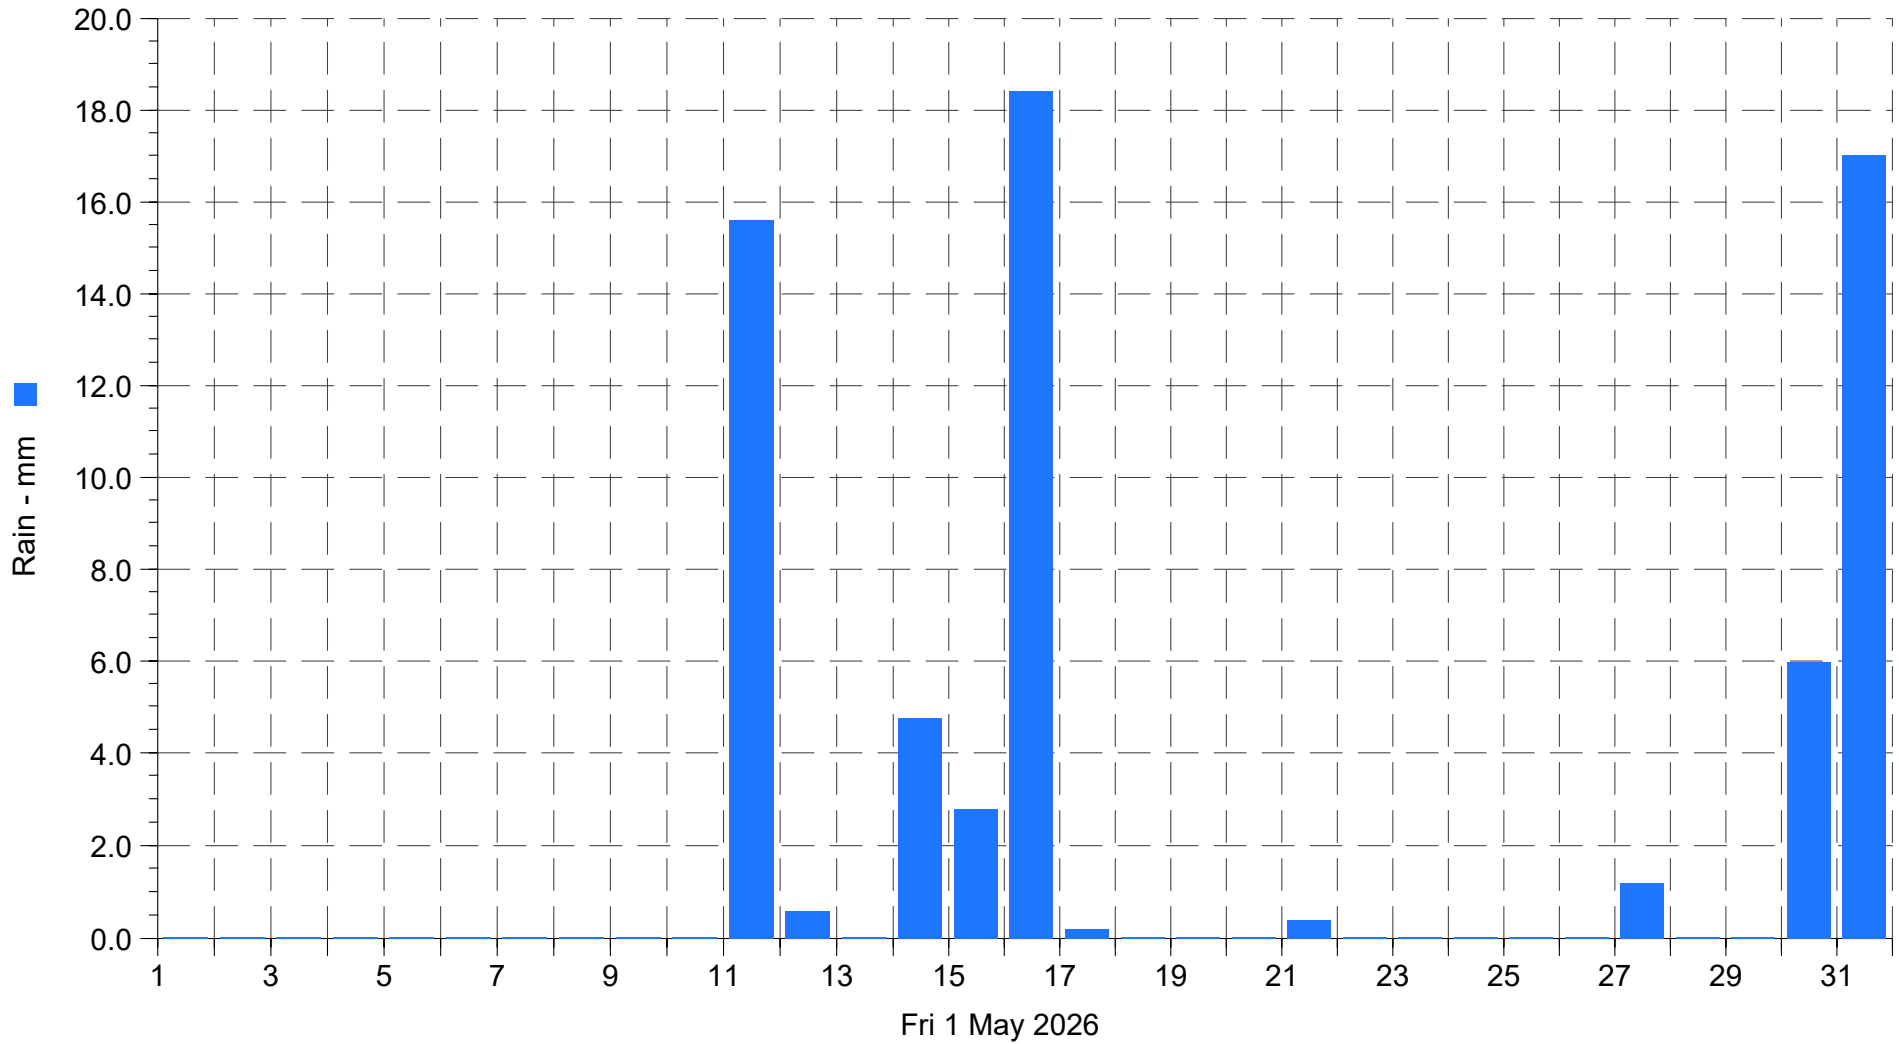

# WetterGrub3200

■ Rain